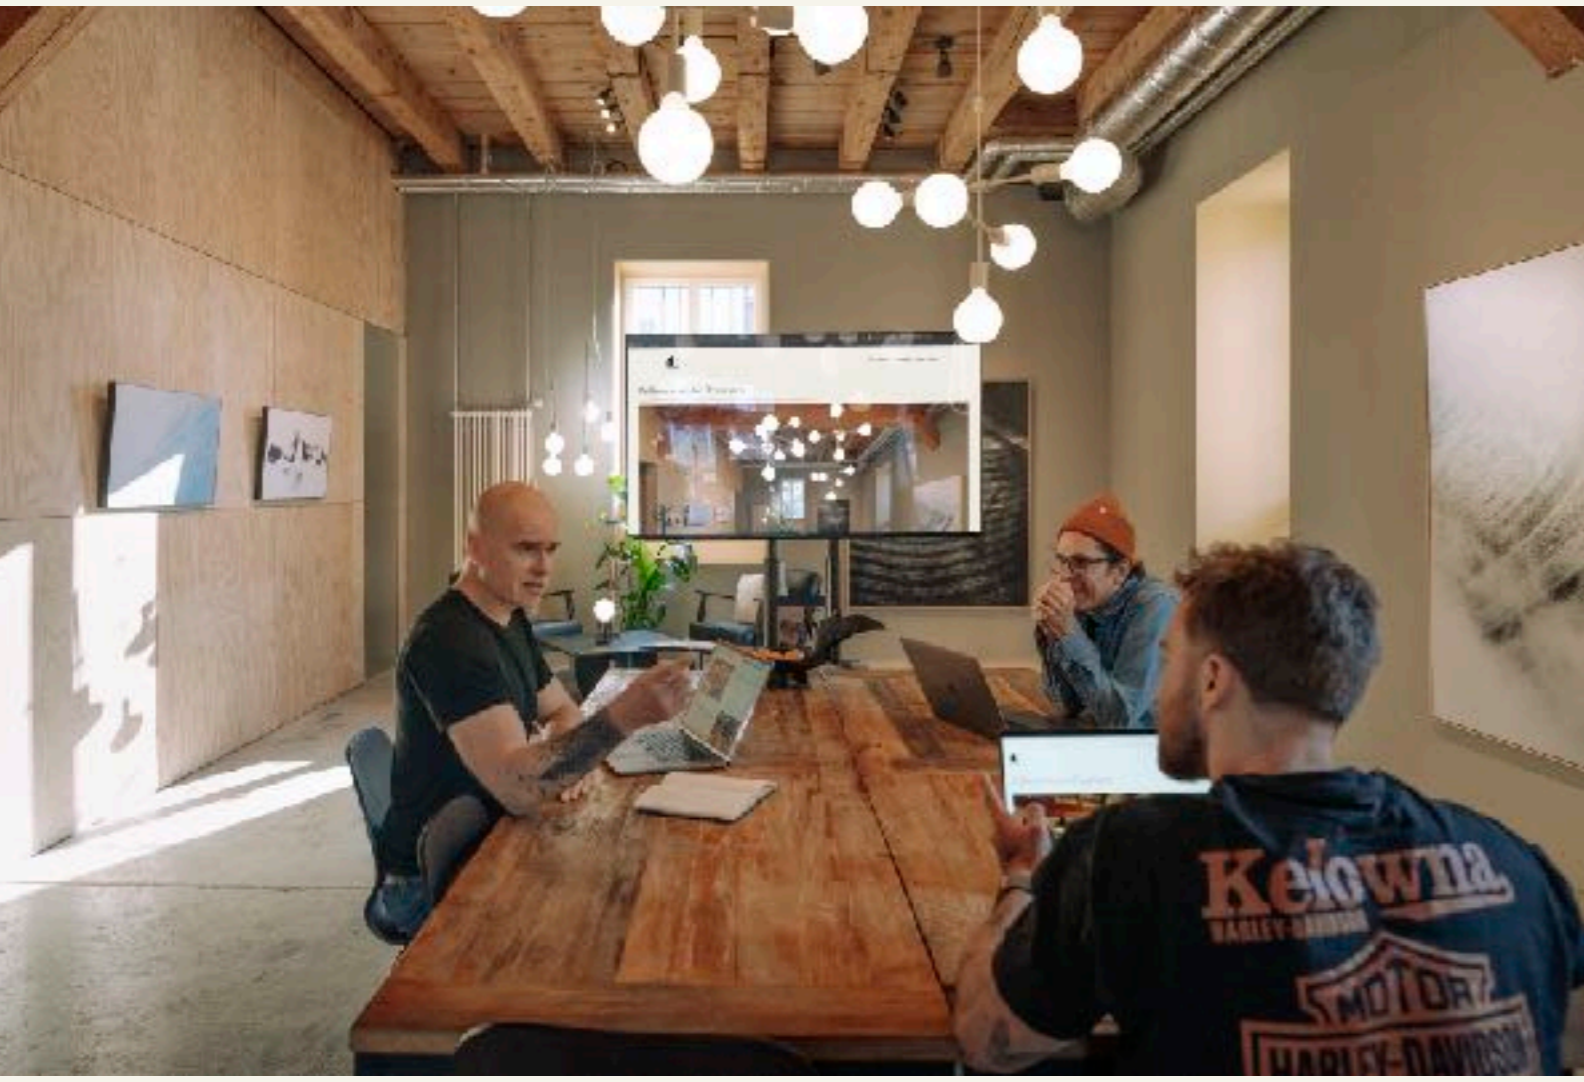

IMPRESSIONEN